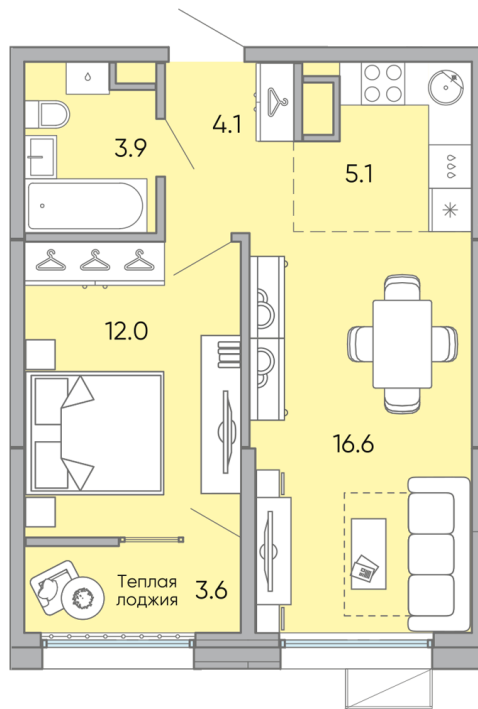

Номер: 162

2 комнатная 45.3 м²

Отсканируйте QR-код и
смотрите на сайте jk-
horoshiy.ru

6 251 400 руб.

В ипотеку от 23 261 руб.

С лоджией

Корпус

Литер 2

Этаж

16

Секция

1

03.03.2024, 08:30

Не является публичной офертой, цена может быть скорректирована. Информация взята с сайта «jk-horoshiy.ru»

На генплане Литер 2

2 комнатная 45.3 м²