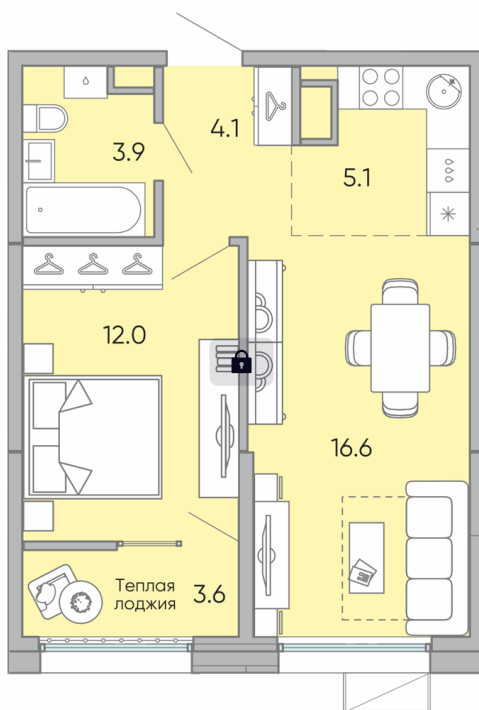

Номер: 140

2 комнатная 45.3 м²

Отсканируйте QR-код и
смотрите на сайте jk-
horoshiy.ru

5 839 170 руб.

В ипотеку от 23 261 руб.

С лоджией

Корпус

Литер 2

Этаж

14

Секция

1

03.03.2024, 10:14

Не является публичной офертой, цена может быть скорректирована. Информация взята с сайта «jk-horoshiy.ru»

На генплане Литер 2

2 комнатная 45.3 м²