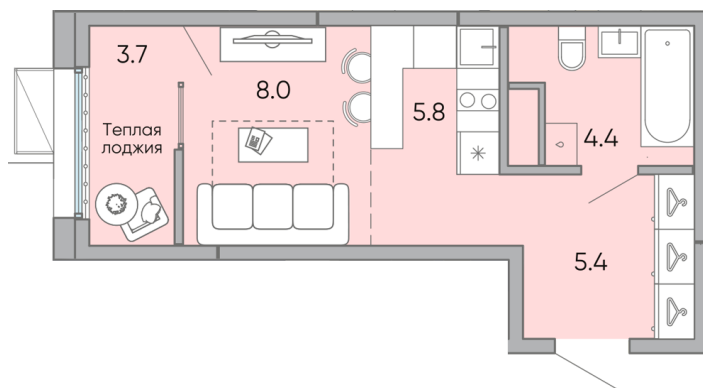

Номер: 143

Студия 27.3 м²

Отсканируйте QR-код и
смотрите на сайте jk-
horoshiy.ru

4 641 000 руб.

В ипотеку от 16 435 руб.

С лоджией

Корпус

Литер 2

Этаж

14

Секция

1

03.03.2024, 08:00

Не является публичной офертой, цена может быть скорректирована. Информация взята с сайта «jk-horoshiy.ru»

На генплане Литер 2

Студия 27.3 м²