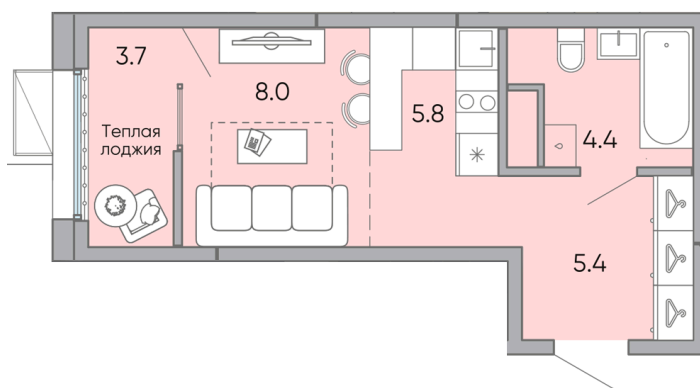

Номер: 165

Студия 27.3 м²

Отсканируйте QR-код и
смотрите на сайте jk-horoshiy.ru

4 504 500 руб.

В ипотеку от 16 435 руб.

С лоджией

Корпус

Литер 2

Этаж

16

Секция

1

08.09.2024, 02:12

Не является публичной офертой, цена может быть скорректирована. Информация взята с сайта jk-horoshiy.ru

На генплане Литер 2

Студия 27.3 м²