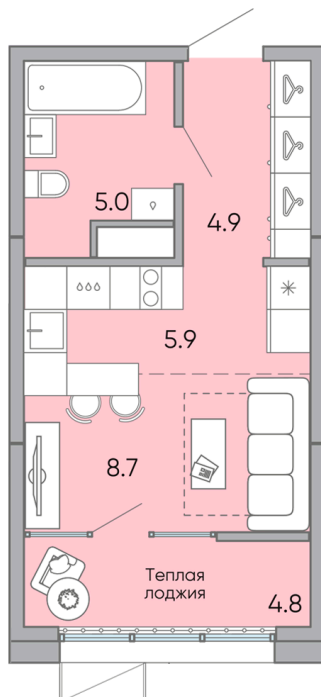

Номер: 168

Студия 29.6 м²

Отсканируйте QR-код и
смотрите на сайте jk-
horoshiy.ru

~~от 5 624 000 руб.~~

от 5 117 840 руб.

В ипотеку от 20 964 руб.

С лоджией

Корпус	2-я Очередь/Литер 1	Этаж	18
Секция	1	Сдача	Сдан