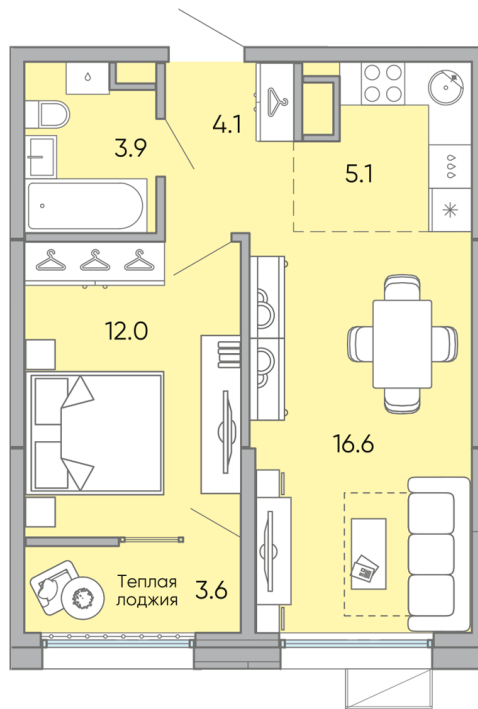

Номер: 140

2 комнатная 45.3 м²

Отсканируйте QR-код и
смотрите на сайте jk-
horoshiyru

6 613 800 руб.

В ипотеку от 22 218 руб.

С лоджией

Корпус

Литер 4

Этаж

14

Секция

1

20.04.2024, 06:25

Не является публичной офертой, цена может быть скорректирована. Информация взята с сайта «jk-horoshiyru»

На генплане Литер 4

2 комнатная 45.3 м²