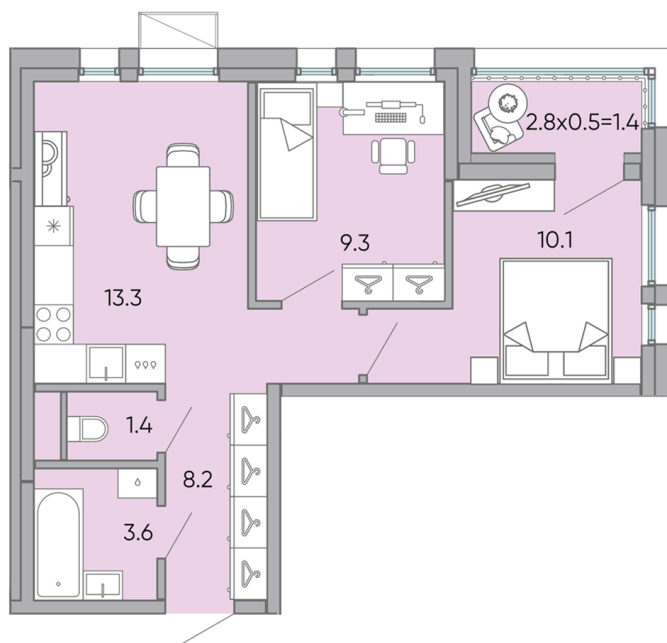

Номер: 168

2 комнатная 47.3 м²

Отсканируйте QR-код и
смотрите на сайте jk-
horoshiy.ru

6 905 800 руб.

В ипотеку от 25 963 руб.

С лоджией

Корпус

Литер 2

Этаж

17

Секция

1

08.09.2024, 02:34

Не является публичной офертой, цена может быть скорректирована. Информация взята с сайта «jk-horoshiy.ru»

На генплане Литер 2

2 комнатная 47.3 м²